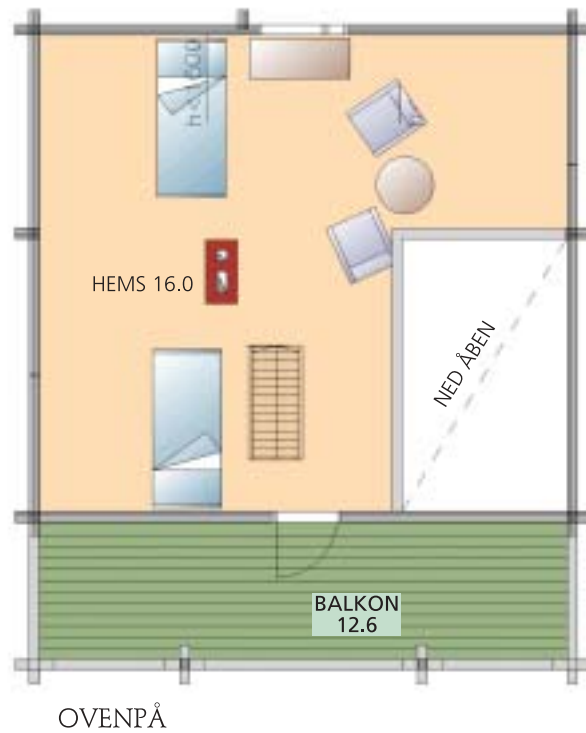

OVENPÅ
hems
STUEETAGE
dagligstue
alkove
sauna
bad
porch

OVENPÅ
hems
balkon
STUEETAGE
dagligstue
soværelse
sauna
bad
porch

10 m (1:100)