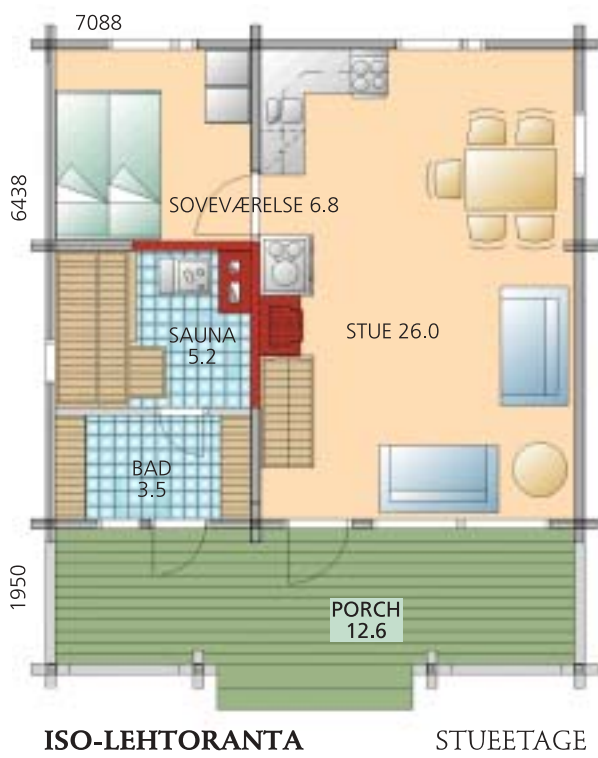

OVENPÅ
hems
STUEETAGE
dagligstue
alkove
sauna
bad
porch

OVENPÅ
hems
balkon
STUEETAGE
dagligstue
soværelse
sauna
bad
porch

10 m (1:100)